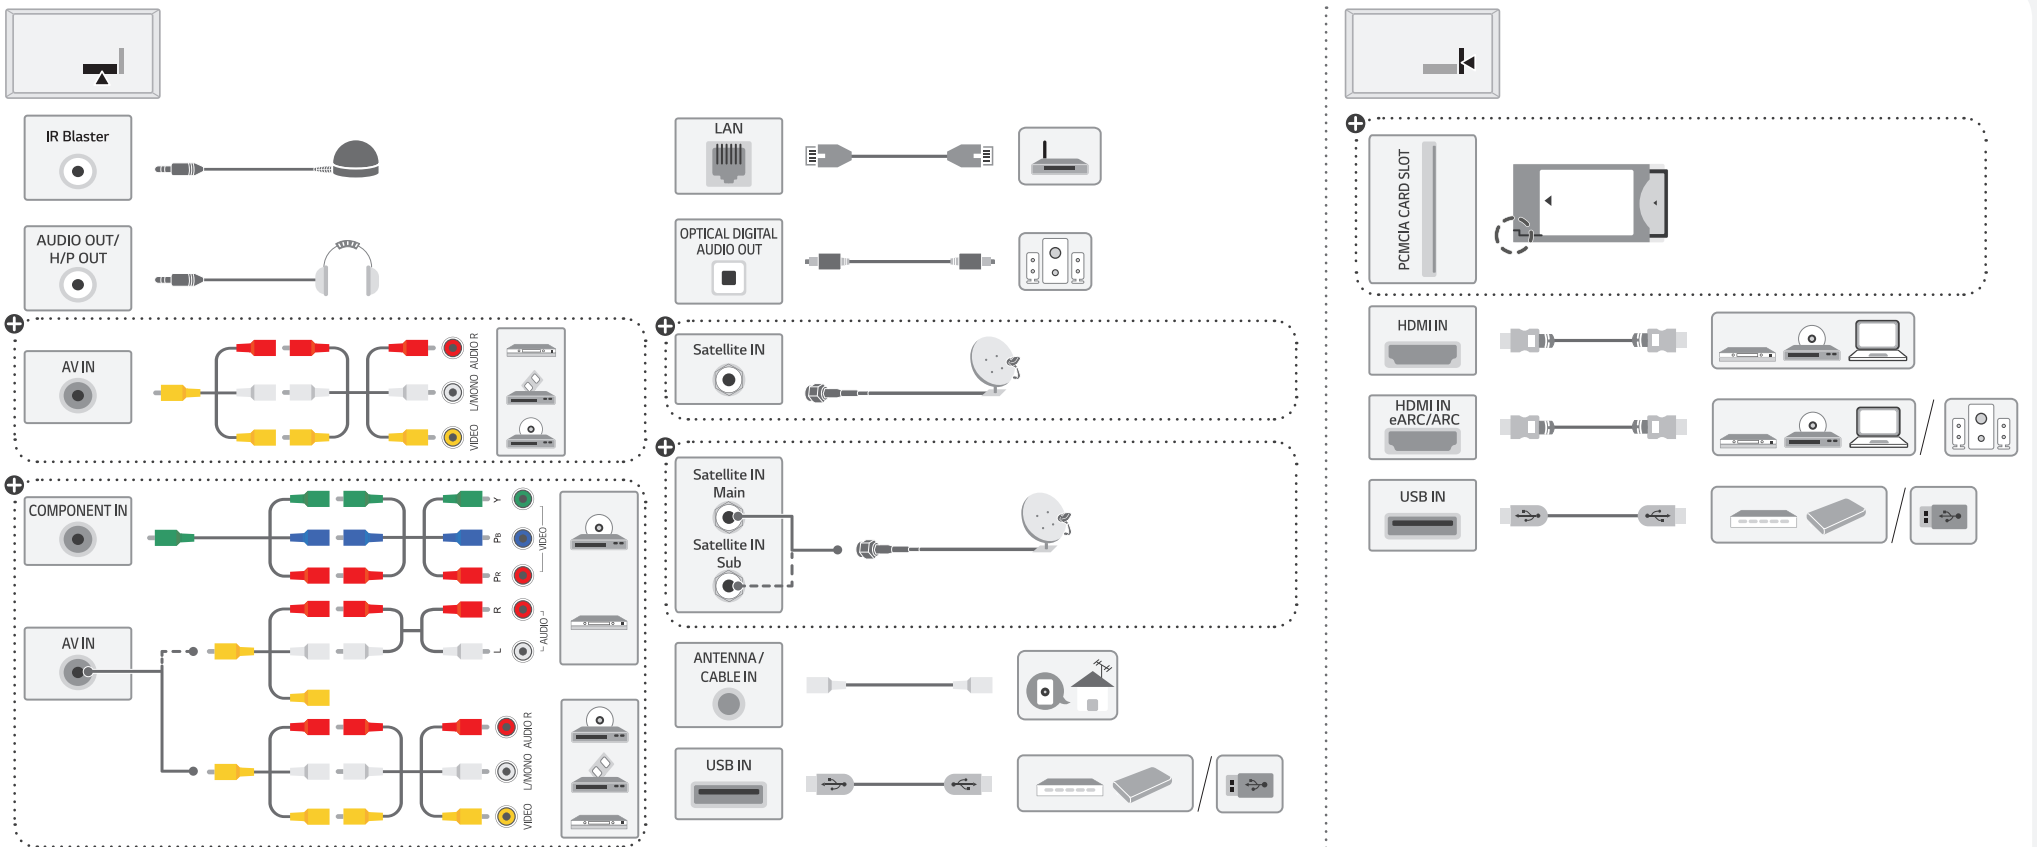

NANO95*
NANO97*

	A	B	C	D	E	F	F-G
	(mm)					(kg)	
75NANO95TNA 75NANO95VNA	1677	1025	361	966	69.8	38.2	37.5
75NANO97VNA	1677	1025	361	966	69.8	38.7	38.0
Power requirement / متطلبات الطاقة / Alimentation / Requisito de alimentação / / แรงดันและความถี่ไฟฟ้า / Nguồn điện yêu cầu	AC 100-240 V ~ 50 / 60 Hz						تيار متردد 240-100 فولت ~ 60 / 50 هرتز

English

- Read **Safety and Reference**.
- The Analog Gender adapter can be purchased separately at Customer Service.

• قراءة الأمان والمرجع.
• يمكن شراء النوع التناظري بشكل منفصل من دعم عملاء LG.

العربية