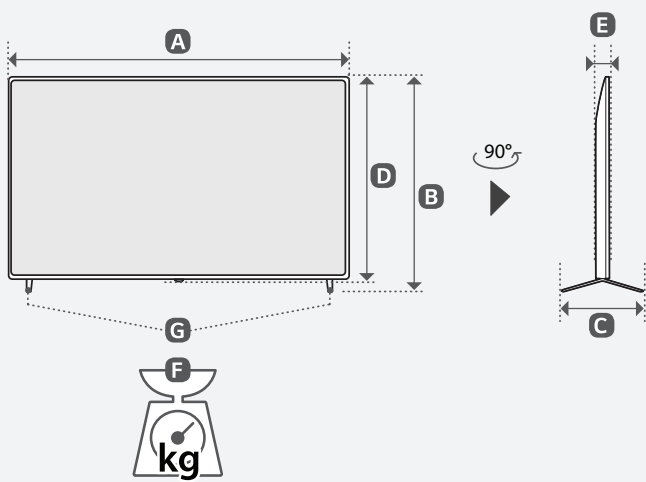

NANO95*
NANO97*

	A	B	C	D	E	F	F-G
	(mm)					(kg)	
75NANO95TNA 75NANO95VNA	1677	1025	361	966	69.8	38.2	37.5
75NANO97VNA	1677	1025	361	966	69.8	38.7	38.0
Power requirement / متطلبات الطاقة / Alimentation / Requisito de alimentação / / แรงดันและความถี่ไฟฟ้า / Nguồn điện yêu cầu	AC 100-240 V ~ 50 / 60 Hz						تيار متردد 240-100 فولت ~ 60 / 50 هرتز